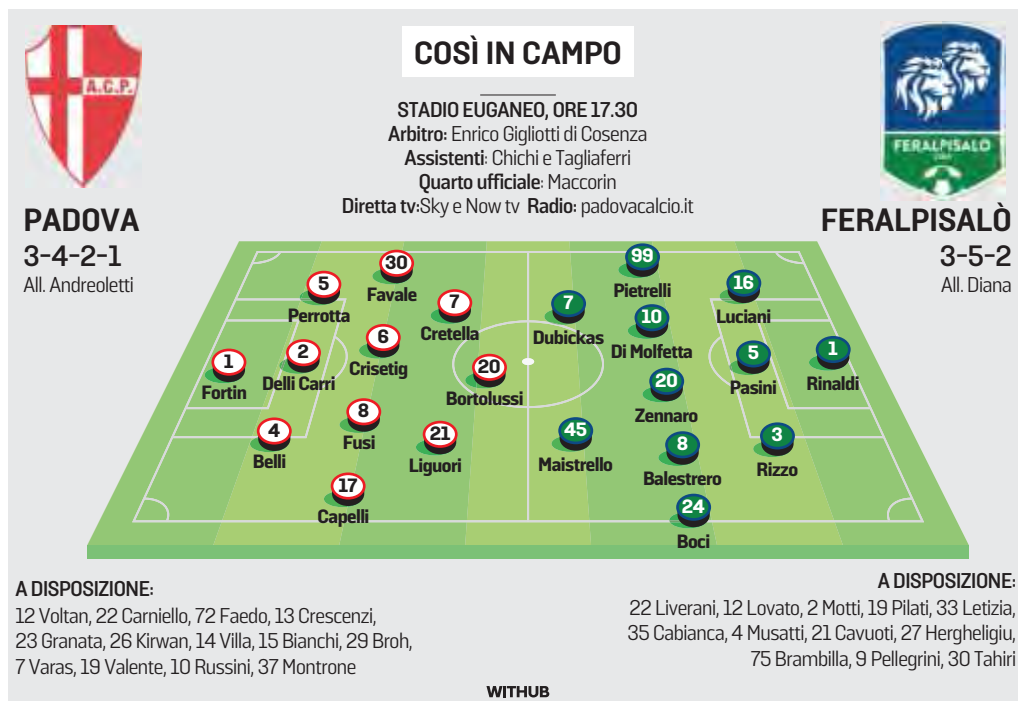

Preoccupazioni Andreoletti

All'Euganeo arriva la FeralpiSalò, squadra in forma. Il mister: «Match complicato»
Il Padova viene da una settimana mediaticamente dura. Liguori possibili titolare

Stefano Volpe / PADOVA

Adesso parla solo il campo. Questo pomeriggio allo stadio Euganeo il Padova ospiterà la Feralpi Salò per un nuovo scontro diretto d'alta classifica. I biancoscudati si presentano all'appuntamento con il vento in poppa delle otto vittorie su nove partite di campionato, ma anche al culmine di una settimana in cui hanno imperversato le polemiche sulle vicende giudiziarie che hanno coinvolto Liguori (condannato in primo grado a 3 anni e 4 mesi per violenza sessuale) e Cretella (rinviato a giudizio per lo stesso reato).

La linea della società, che non intende esprimere valutazioni fino all'ultimo grado di giudizio, non cambia. E anche per questo mister Matteo Andreoletti non intende più esporsi sulla vicenda: «Non vorrei trattare argomenti extra campo perché in questo momento, come è già successo, qualsiasi cosa io dica può essere strumentalizzata. Preferisco quindi parlare solo della partita».

Anche perché ce n'è da dire. A cominciare dal fatto che il Vicenza, vincendo l'anticipo di ieri, è tornato a meno quattro e oggi il Padova ha intenzione di ristabilire le di-

stanze, anche se all'Euganeo si presenterà l'avversario più in forma di tutti: «Sarà molto complicato, perché la Feralpi è una squadra di grande qualità», la preoccupazione di Andreoletti. «Nelle ultime sette partite ha perso solo a Vicenza e senza meritargli. Lo considero uno scontro diretto perché credo che la Feralpi Salò alla lunga si troverà nelle primissime posizioni, avendo alle spalle una società importante che è stata in grado

costruire una squadra di alto livello e ben allenata». Proprio i lombardi sono stati gli unici in questa stagione a segnare due gol al Padova nella stessa partita, nella gara di Coppa Italia poi vinta dai biancoscudati per 3-2 ai tempi supplementari.

Cosa vi ha insegnato quel precedente?

«Non guardiamo al passato, anche perché la Feralpi ha inserito giocatori di spessore a fine mercato. Penso, però,

che la gara possa essere simile a quella di Coppa come andamento. Ovvero, una partita dai due volti. Noi dovremo essere bravi a tenere il pallino del gioco il più possibile, perché se lo lasciamo ai nostri avversari, possono emergere tutte le loro qualità tecniche e organizzative. Ma allo stesso tempo dobbiamo essere consapevoli che nel corso dei 90 minuti ci potranno essere delle fasi di gioco in cui dovremo soffrire, stare bassi