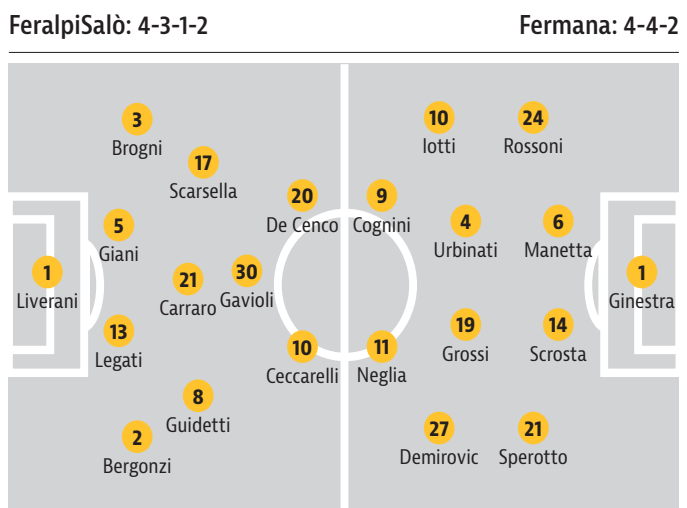

FeralpiSalò, contro la Fermana c'è solo la vittoria

Alle 18 l'ultima casalinga di questo strano 2020: Bacchetti e Morosini out Gavioli dietro alle punte

FeralpiSalò: 4-3-1-2 **Fermana: 4-4-2**

Stadio Turina di Salò - Ore 18.00 - Arbitro: Bordin di Bassano d/Grappa - Tv elevelsports.it infogdb

Prima classificata in serie B. Dalla 2ª alla 10ª ai play off. Dalla 16ª alla 19ª ai play out. L'ultima in Serie D.

GLI ALTRI

GIRONE A 16ª giornata

Oggi: Lecco-Pro Vercelli, Carrarese-AlbinoLeffe, Giana Erminio-Olbia, Piacenza-Pergolette. Domani: Alessandria-Pro Sesto, Grosseto-Como, Livorno-Lucchese, Novara-Pro Patria, Pontedera-Juventus U23, Renate-Pistoiese.